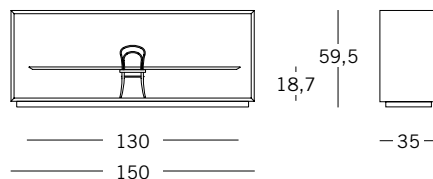

14/28 CUPBOARD RON GILAD

Contenitore

Cupboard 14: Madia a giorno con struttura Noce Nazionale e ripiano laccato opaco.

Cupboard 28: Madia con vani a giorno e corpo centrale laccato e chiuso da ante battenti con apertura push&pull, appoggiato su ripiano in Noce Nazionale.

Cupboard

Cupboard 14: Day cupboard in Italian walnut with lacquered opaque shelf.

Cupboard 28: Cupboard with day compartments and varnished main portion closed by 'push & pull' doors, set on a shelf in Italian walnut.