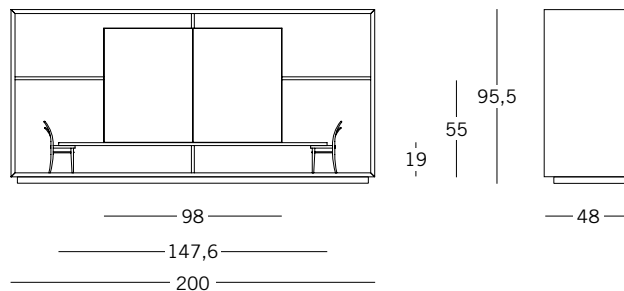

14/28 CUPBOARD RON GILAD

Contenitore

Cupboard 14: Madia a giorno con struttura Noce Nazionale e ripiano laccato opaco.

Cupboard 28: Madia con vani a giorno e corpo centrale laccato e chiuso da ante battenti con apertura push&pull, appoggiato su ripiano in Noce Nazionale.

Cupboard

Cupboard 14: Day cupboard in Italian walnut with lacquered opaque shelf.

Cupboard 28: Cupboard with day compartments and varnished main portion closed by 'push & pull' doors, set on a shelf in Italian walnut.