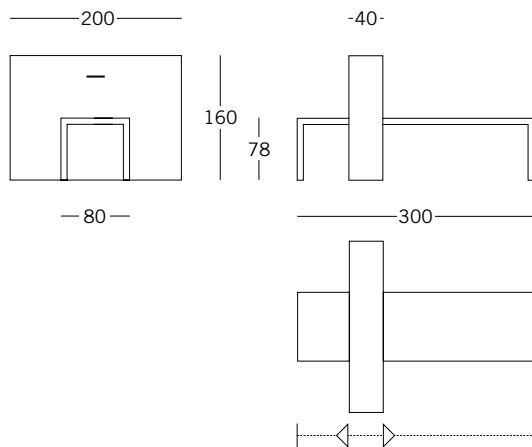

META-FORA

AGATA MONTI

Tavolo / Contenitore interparete

Struttura in multistrato di okumè finito a olio naturale. Il tavolo scorre nell'interparete, attrezzata con ripiani e cassetti.

Table / Wall divider

Multilayer okoume-wood structure with natural oil finish. The table slides into the wall divider, which also contains several shelves and drawers.