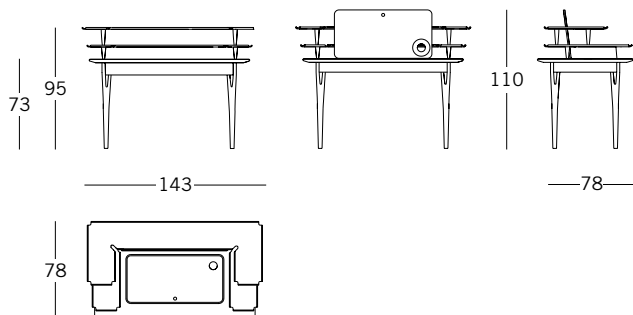

# VICTOR

MARIO AIRO'

Scrittoio

Gambe in massello di acero e piano contenitore impiallacciato in bambù chiaro e scuro, apertura a ribalta che racchiude un ologramma. Ripiani a vassoi curvati a caldo. I vassoi e il piano a ribalta sono in bambù chiaro, la fascia perimetrale del piano è in bambù scuro.

Writing desk

Legs in solid maple wood and desktop case in veneered pale and dark bamboo, with drop-leaf flap containing a hologram. Tray-shaped heat-curved shelves. The trays and drop-leaf flap come in pale bamboo, with a dark bamboo strip around the edge of the table top.