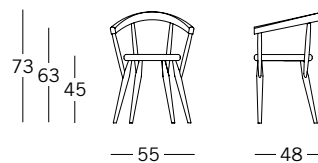

LINA

PATRIZIA BERTOLINI

Poltroncina

Sedia con braccioli. Realizzata interamente in massello di frassino naturale o tinto nero. La versione in frassino tinto nero è disponibile anche con sedile imbottito e rivestito in pelle nera tinta all'anilina.

Armchair

Chair with armrests made entirely of solid ash, natural or stained black. The version in black ash is also available with upholstered seat covered by black aniline leather.