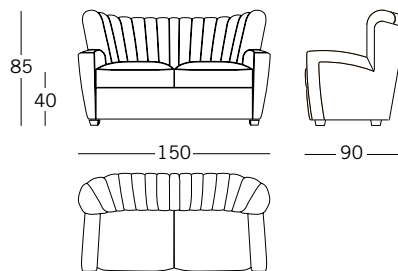

LA MIA ZARINA

Lo schienale della poltrona viene personalizzato con la stampa di un'immagine fornita dal Cliente e rielaborata in chiave pop-art.

The back of the chair comes personalised with the print of an image provided by the customer, re-worked in a pop-art style.

Baby poltroncina

Poltrona

Divano

Pouf

TESSUTI

CALIPSO CAT. A
61% COTONE
30% VISCOSA
9% POLIESTERE

MATTONE 13

VERDE 18