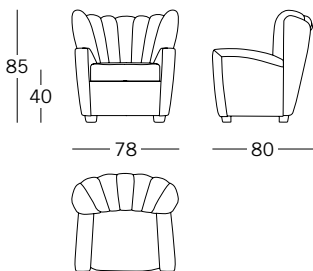

LA MIA ZARINA

Lo schienale della poltrona viene personalizzato con la stampa di un'immagine fornita dal Cliente e rielaborata in chiave pop-art.

The back of the chair comes personalised with the print of an image provided by the customer, re-worked in a pop-art style.

Baby poltroncina

Poltrona

Divano

Pouf

TESSUTI

CALIPSO CAT. A
61% COTONE
30% VISCOSA
9% POLIESTERE

MATTONE 13

VERDE 18