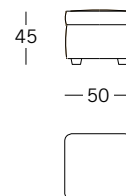

Baby poltroncina

Poltrona

Divano

Pouf

TESSUTI

CALIPSO CAT. A
61% COTONE
30% VISCOSA
9% POLIESTERE

MATTONE 13

VERDE 18