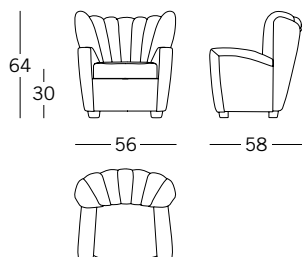

ZARINA

CESARE CASSINA

Fusto in legno con imbottitura in poliuretano a densità differenziate, cuscino di seduta indeformabile in piuma d'oca con inserto in poliuretano.

Wooden frame with polyurethane padding in differing densities, crushproof goose down seat cushion with a polyurethane insert.

LA MIA ZARINA

Lo schienale della poltrona viene personalizzato con la stampa di un'immagine fornita dal Cliente e rielaborata in chiave pop-art.

The back of the chair comes personalised with the print of an image provided by the customer, re-worked in a pop-art style.

Baby poltroncina