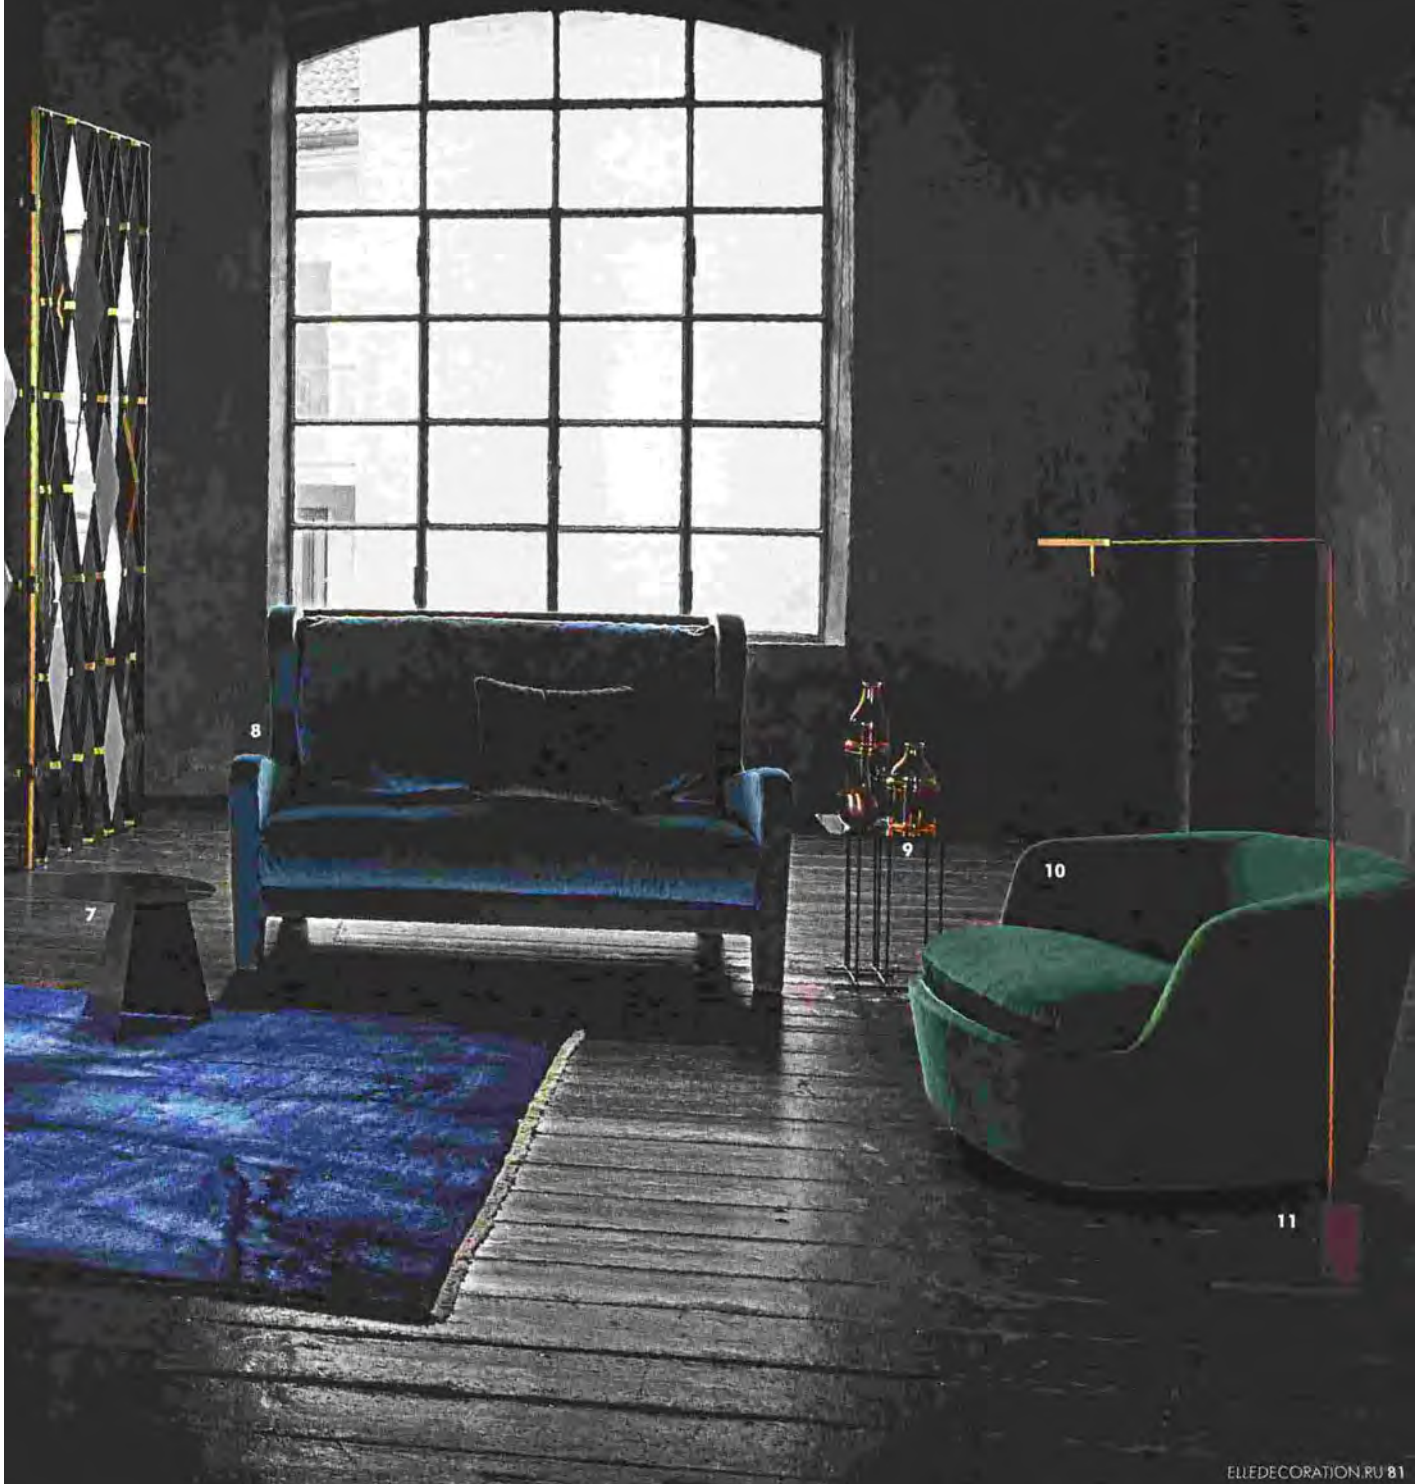

ТРЕНД ELLE DECORATION

ELLEDECORATION.RU 81

Ritaglio stampa ad uso esclusivo del destinatario, non riproducibile.