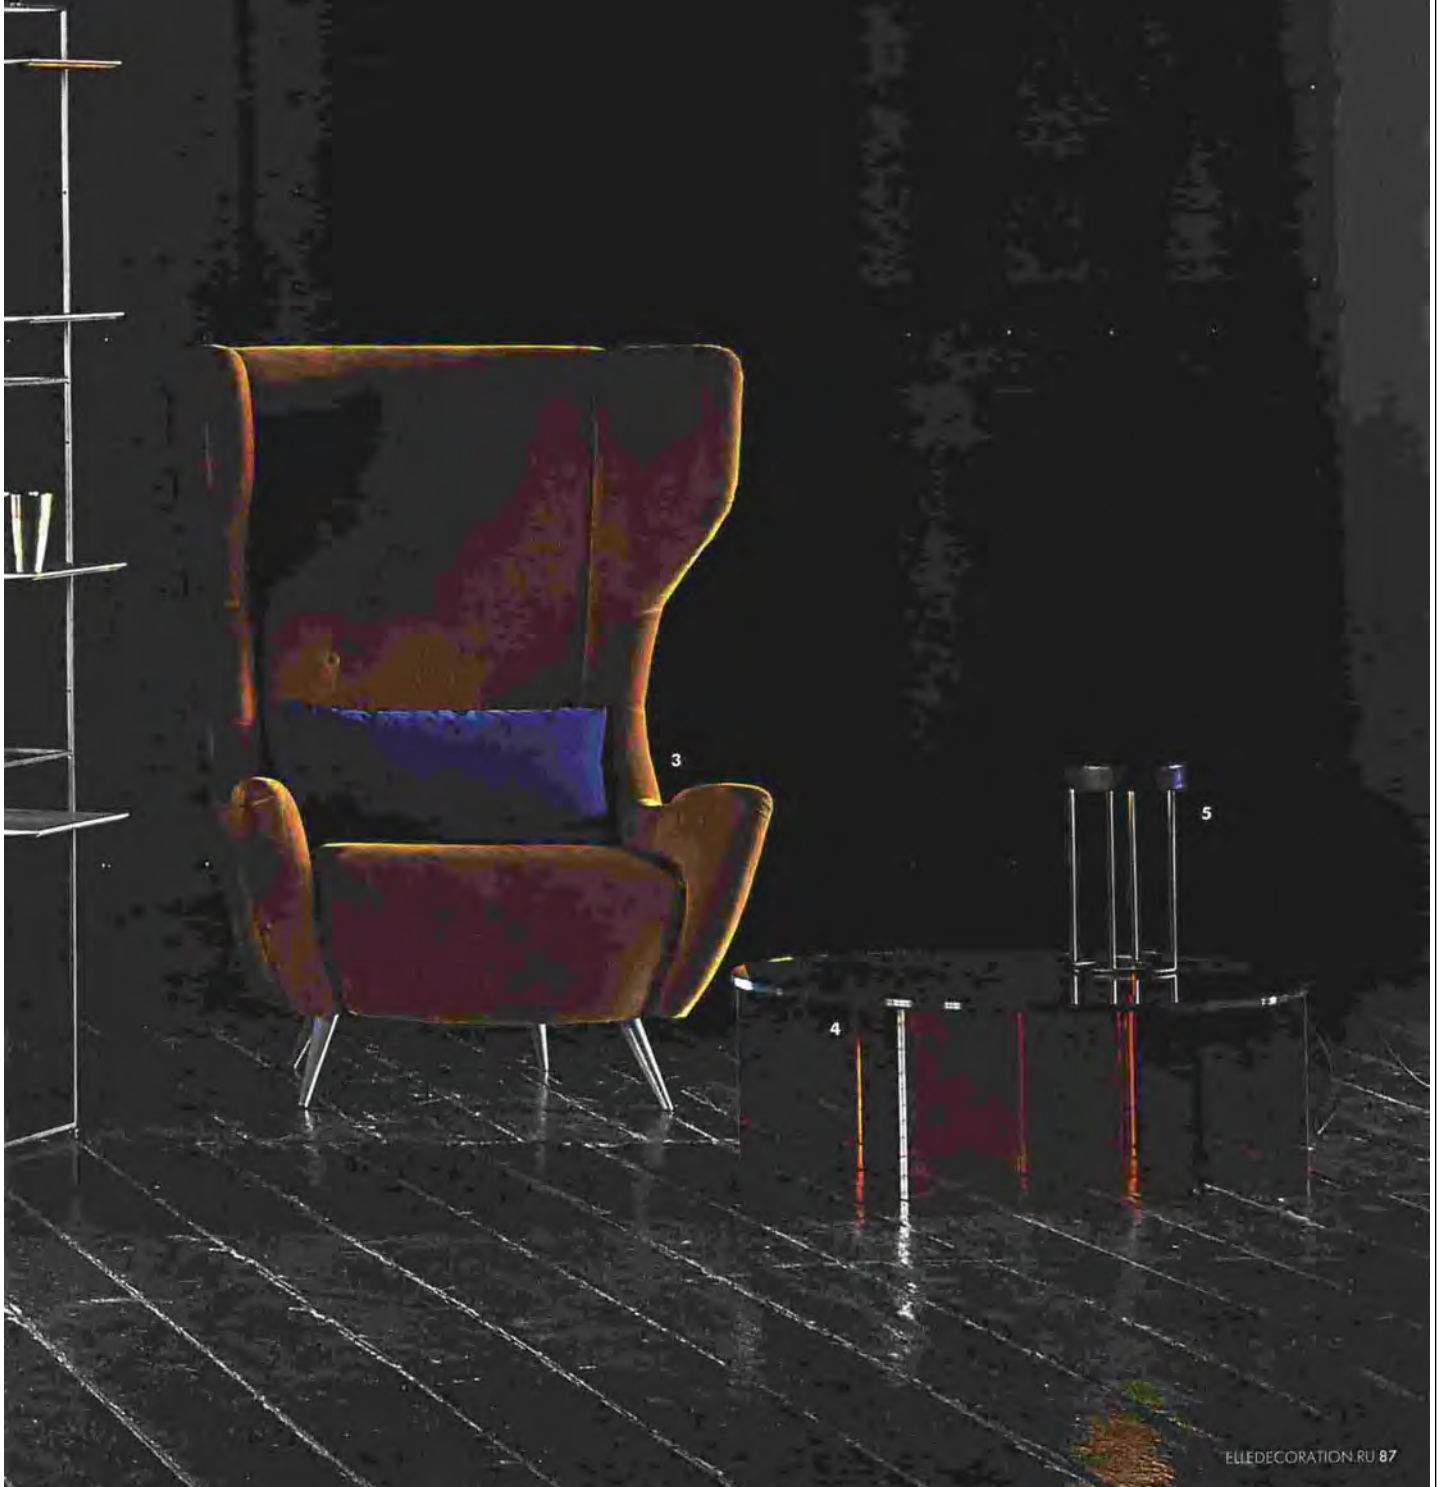

ТРЕНД ELLE DECORATION

ELLEDECORATION RU 87