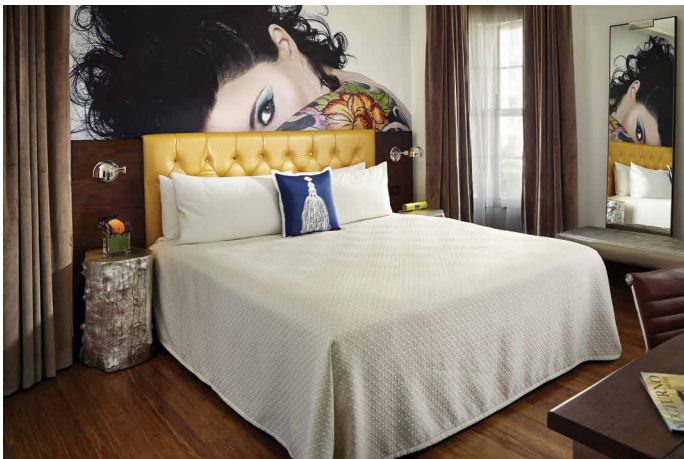

Des espaces qui inspirent

+ Nos pages de shoppings et toutes les tendances

L 15011 - 44 - F: 2,90 € - RD

Sélection Maison Actuelle

Toujours dans l'optique d'offrir convivialité et détente, Room Mate Hotels propose à ses visiteurs de découvrir l'hôtel Room Mate Lord Balfour de Miami lors du week-end de Pâques. La ville, célèbre pour ses plages de sable fin et son climat tropical, offre une multitude de facettes aux touristes. De l'observation du coucher du soleil sur la ligne des gratte-ciel à un cours de danse latino, Miami promet à chacun son lot de surprises.