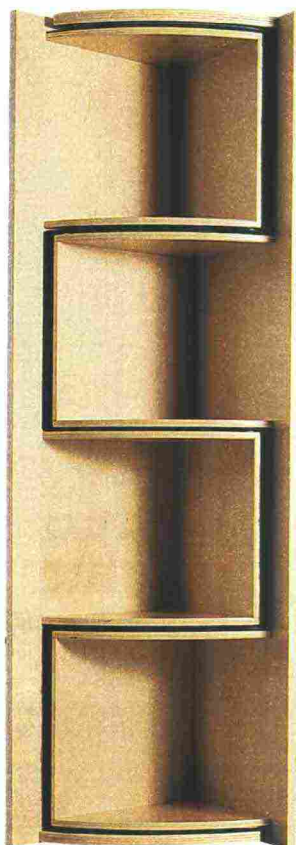

**SPECCHI,  
LIBRERIE E  
CREDENZE  
POSSONO  
OCCUPARE  
GLI ANGOLI  
DELLA CASA,  
MEGLIO  
SE SCELTI CON  
UNA FORTE  
PERSONALITÀ**

**È UTILE PERCHÉ...** Permette di esporre servizi di piatti e bicchieri proteggendoli dalla polvere. Il mobile ad angolo bianco dallo stile **CLASSICO**, è in abete riciclato con finitura cerata e maniglie in ottone patinato nella parte bassa.

**È Sologne di Maisons du Monde** misura L 68 x P 68 x H 223 cm e costa 999,90 euro.

**È UTILE PERCHÉ...** La sagoma **PENTAGONALE** dei ripiani (regolabili) amplia la superficie a disposizione dello scaffale venduto in kit. È in filo metallico cromato.

**Spaceo Chrome di Leroy Merlin** misura L 68 x P 68 x H 88 cm e costa 29,99 euro.

**È UTILE PERCHÉ...** Il mobile si apre a 180° e si chiude a 90° intorno all'**ELEMENTO METALLICO CENTRALE** verniciato a polveri, trasformando così il suo aspetto. La struttura è in multistrato marino impiallacciato betulla all'interno e tinto all'acqua all'esterno.

**Incanto di Adele-C.** misura L 65/106 x P 56/48 x H 178 cm e costa a partire da 4.080 euro.

**È UTILE PERCHÉ...** È bifacciale e **GIREVOLE** lo specchio con struttura in acciaio satinato dalla silhouette slanciata. Perfetto in camera da letto, in bagno e nelle zone di passaggio.