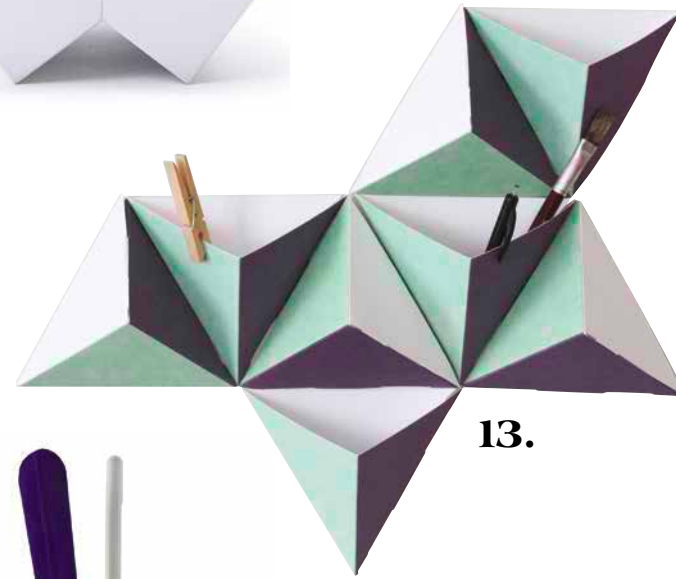

12. CREATIVANDO

MONDRIAN

Ispirato alle geometrie di Mondrian, questo orologio da parete di design è realizzato in resistentissimo laminato HPL, stampato in digitale. Il formato verticale, la grafica e i colori conferiscono al prodotto una personalità elegante, classica e modernissima al tempo stesso.
creativando.nu