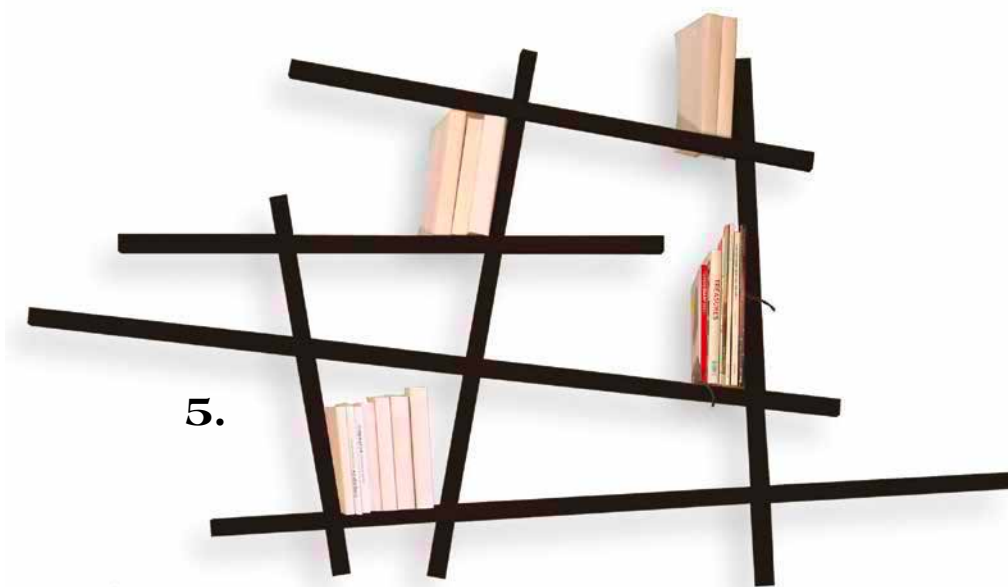

back TO WORK

L'estate volge al termine e per molti ricomincia il periodo dell'anno più intenso, durante il quale l'ufficio diventa il luogo in cui si trascorrono le giornate. È fondamentale quindi che le postazioni siano comode e confortevoli, funzionali e organizzate. Le proposte di arredi e complementi sono numerosissime, variano dallo stile classico all'informale quasi giocoso, sono idonee a postazioni dalle dimensioni ridotte o ad ampie aree di coworking e forniscono la possibilità di personalizzare e rendere il più accogliente possibile il proprio spazio destinato al lavoro quotidiano.

di veronica bettoni

2.

3.

4.

1.

1. CREATIVANDO

FARE LE ORE PICCOLE - TIME
Per i "tiratardi" seriali linea di orologi da parete di dimensioni ridotte con grafiche o frasi perfette per ricordarci che c'è sempre tempo per l'amore. In 6 versioni, anche con lancette con colori Fluo, è ideale per interni contemporanei e di design.

creativando.nu

2. BLÅ STATION

POCKET
design Stone Designs. Una seduta con un vano per appoggiare i tuoi oggetti: un'elegante soluzione per una necessità finora non soddisfatta. La poltroncina a forma di tazza offre sotto al sedile uno spazio perfetto per appoggiare borse, occhiali, oggetti, al sicuro e senza ingombrare tavoli o pavimenti.

blastation.com

3. TROPOTOGO

ECOHUB - MULTIPRESA USB ECO
Caricatore con 6 porte USB, dotato di display LED e spazio per coltivare un mini giardino, fornito con inclusi semi e terriccio. Ricarica più dispositivi contemporaneamente e più velocemente.

troppotogo.it

4. SITLAND