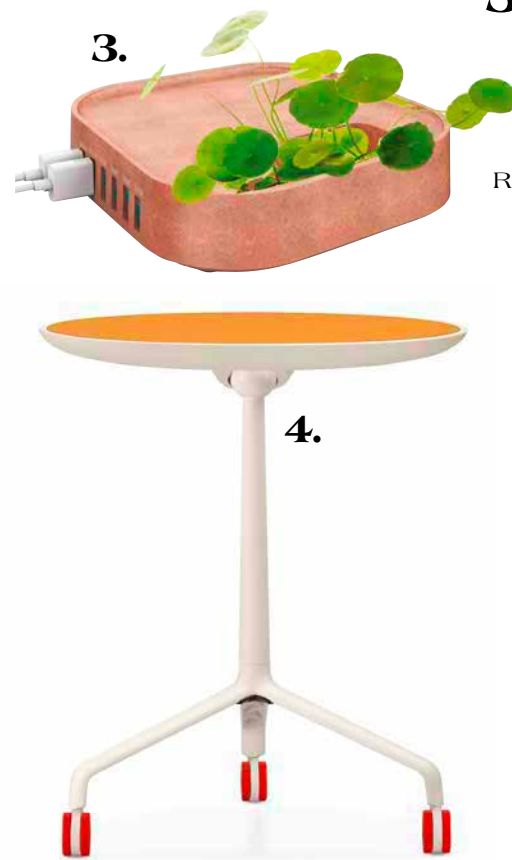

di veronica bettoni

2.

3.

4.

1.

1. CREATIVANDO

FARE LE ORE PICCOLE - TIME
Per i "tiratardi" seriali linea di orologi da parete di dimensioni ridotte con grafiche o frasi perfette per ricordarci che c'è sempre tempo per l'amore. In 6 versioni, anche con lancette con colori Fluo, è ideale per interni contemporanei e di design.

mogg.it

7. DEBOSC

DETABLET
Supporto di lavoro e lettura per tablet e libri: oggetto dall'estetica elegante e minimal, regolabile in altezza, accoglie i dispositivi in posizione sia orizzontale che verticale e può essere appoggiato su qualunque superficie.

debosc.com

8. MINIMALUX

TRAVEL PEN
Elegante penna ricaricabile dalla linea minimal: una barra di metallo, compatta ed essenziale, color ottone o alluminio lucido o satinato, si apre con un semplice movimento grazie ad un solo giro di filettatura.