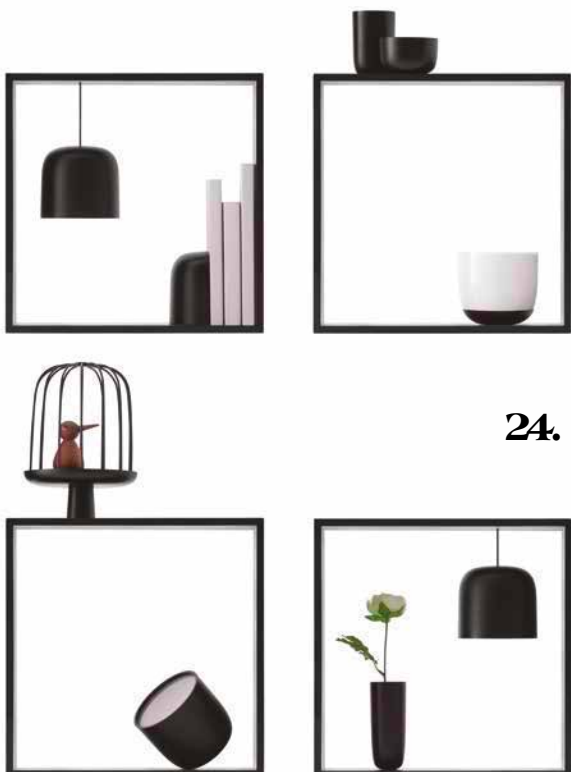

22. MINT

VENEER BASKET

design Rauzas.

Un piccolo cesto di legno perfetto per un ufficio. Può essere usato come un elegante cestino o semplicemente come contenitore.
mintfurnitureshop.com

17.

18.

19.

20.

21.

22.

24.

26.

27.

24. FLOS

GAKU

design Nendo. Una scatola abbinata a luci e altri oggetti, a metà tra un accessorio e un elemento di arredo: lampade a sospensione o semplicemente appoggiate alla superficie di ricarica a induzione, facili da rimuovere e spostare dove serve. Tra le varie configurazioni delle lampade, una rende possibile accensione e spegnimento solo spostandole, mentre un'altra prevede attacchi magnetici per collocare tutti gli elementi desiderati, anche semplicemente decorativi.