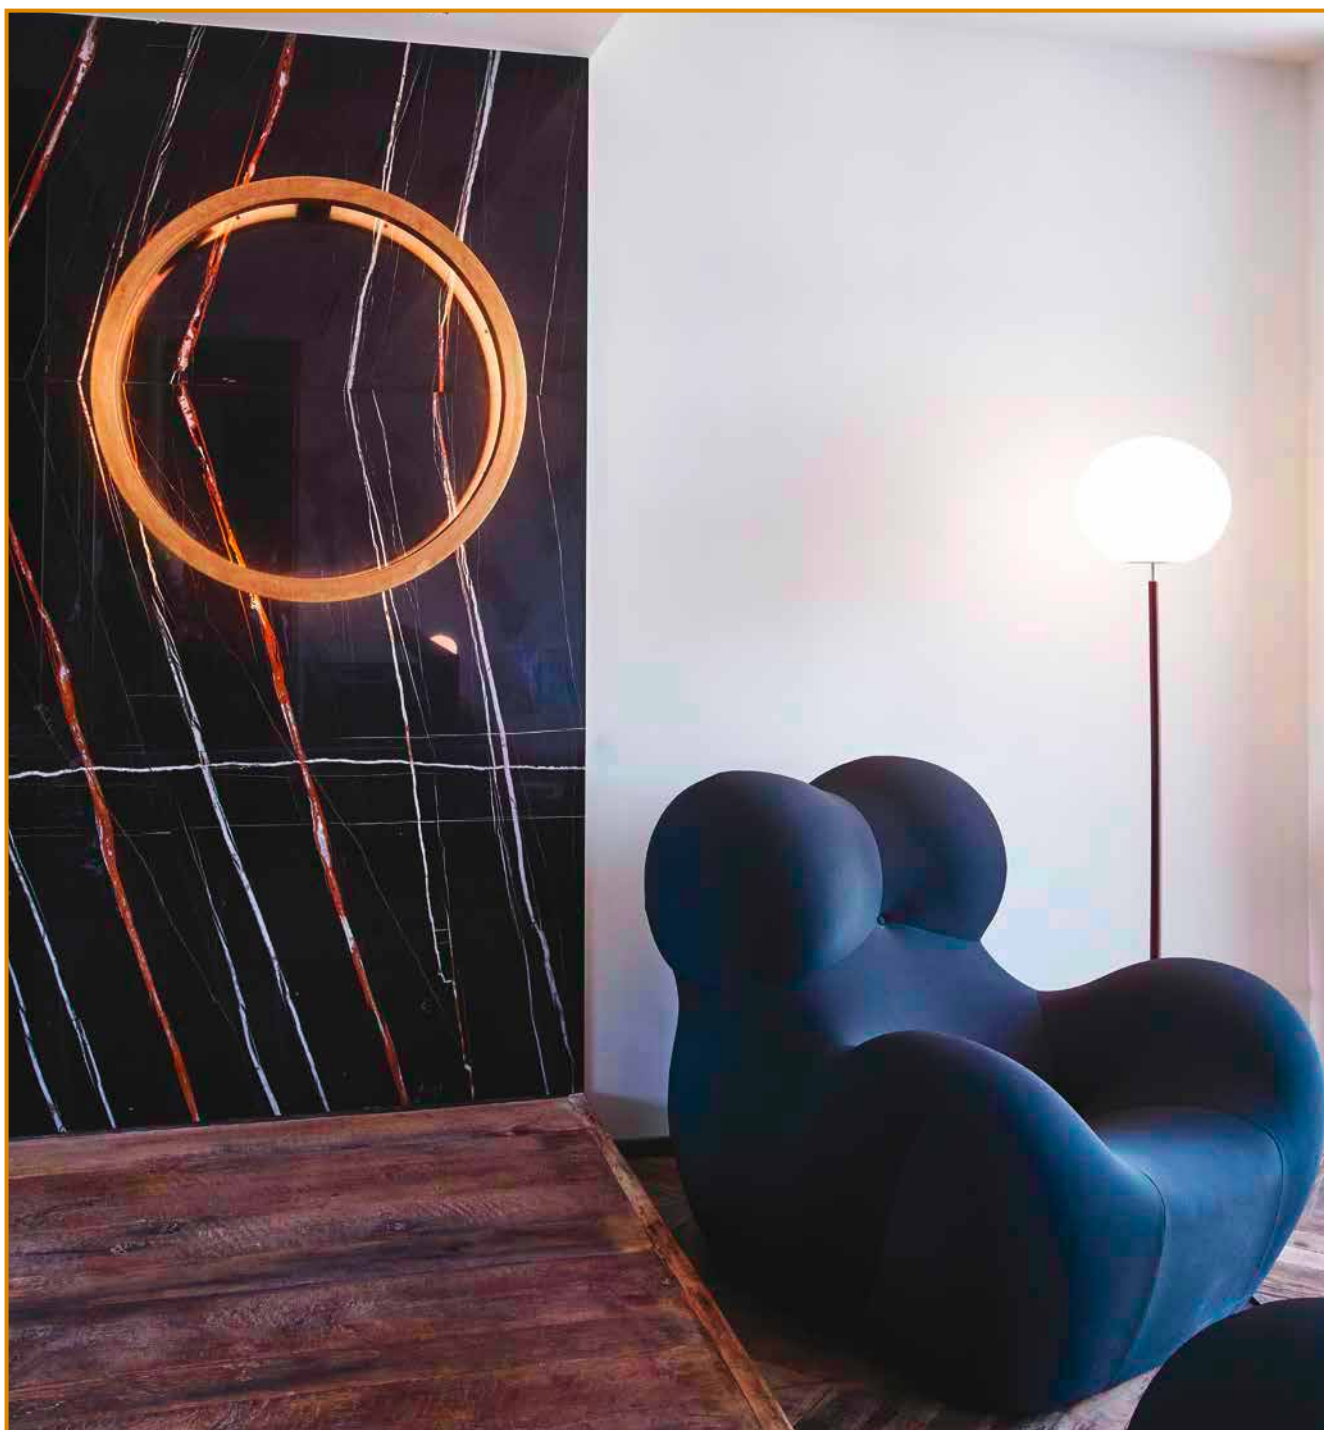

DENTROCASA

mensile di design, tecnologia e innovazione