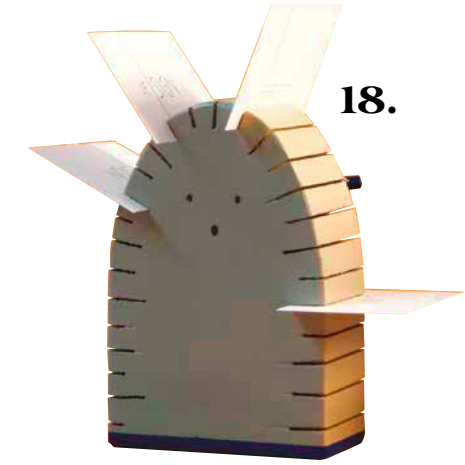

11.

11. PA DESIGN

HACO

Confezione porta fazzolettini, semplice e sobria, adatta a qualunque ambiente: due parallelepipedi, collegati da magneti e disponibili in vari colori, accompagnano il movimento e si richiudono subito dopo.
pa-design.com

12.

12. CREATIVANDO

MONDRIAN

Ispirato alle geometrie di Mondrian, questo orologio da parete di design è realizzato in resistentissimo laminato HPL, stampato in digitale. Il formato verticale, la grafica e i colori conferiscono al prodotto una personalità elegante, classica e modernissima al tempo stesso.
creativando.nu

13.

13. PAPIER TIGRE

TRI-ANGLE 2

Un accessorio pratico e divertente, un contenitore portaggetti da applicare al muro con le puntine da disegno, in carta riciclata, con vani aperti e chiusi, per tenere tutto ciò che serve in ordine e a portata di mano.
papiertigre.fr

14.

15.

14. DESIGNHEURE

PISTYLE

design Davide Oppizzi. Ispirata ad un fiore delicato, collezione di lampade da terra, parete e sospensione dalle linee leggere ed eleganti: l'intensità della luce si adatta con un semplice tocco grazie a un sensore nella base. Disponibile in vari colori.
designheure.com

15. KONSTANTIN SLAWINSKI

FIRE MINI

design Formfusion. Alloggio per estintore - disponibile anche con il vano per il kit di primo soccorso - perfetto per tenere questo oggetto utile e necessario a portata di mano in modo visibile ma originale.
konstantinlawinski.com

16. ADELE-C

BLU

design Selene Tunesi. Divano in pelle che, mediante lo snodo a soffietto, si modifica in modo semplice e naturale: più comodo e conviviale completamente aperto, più rigoroso e composto con i braccioli ripiegati sullo schienale.
adele-c.it

17. KUNDALINI

NAMI