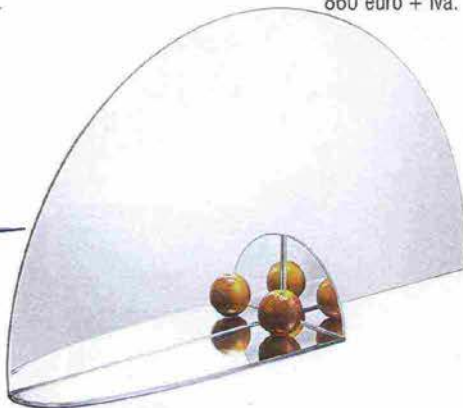

# UNO SPECCHIO MULTITASKING

OLTRE AD AMPLIARE LO SPAZIO, OFFRE UN MINI PIANO D'APPOGGIO

IL PERIMETRO  
IRREGOLARE  
RITAGLIA SCORCI  
DEL PAESAGGIO CHE  
SI AMMIRA DALLA  
FINESTRA  
DI FRONTE

Proposto nelle nuovissime finiture oro rosa o graphite, **Madame di Riflessi** è arricchito dalla mensola che nasce dalla cornice in metallo. Misura Ø 70 cm (con mensola L 110 cm) e costa da 720 euro.

Con supporto in lamiera d'acciaio, **Pablo di Adele-C** è extrachiaro bisellato. Si può montare verticale, orizzontale, con mensola in basso o in alto, su parete piana o in angolo. Misura L 100 x H 50 cm, costa 860 euro + Iva.

● È quadrato il tavolo **Ziggy di Porada** con struttura in massello di noce e piano in marmo. Misura 150 x 150 x H 75 cm e costa da 6.688 euro. Della stessa azienda lo specchio **Ops 2** con mensola svuotatasche in massello di noce; con doppia finitura, e fumé, misura L 144 x H 200 e costa 2.605 euro.