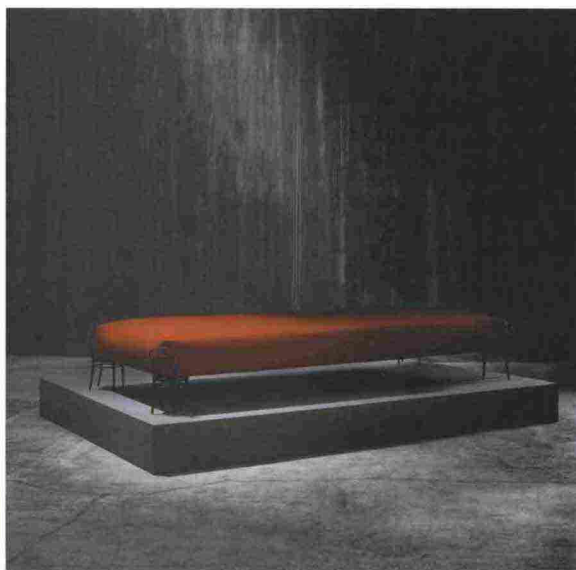

# LA FANTASIA DI ADELE-C

DI SARA LUCCI NOSEDA

**RON GILAD**

“NEL CREARE I PEZZI  
HO MANTENUTO  
L'EQUILIBRIO TRA  
L'UTILE E  
L'ASTRATTO”

<< MI SONO CONCESSO LA LIBERTÀ DI GIOCARE CON L'IRONIA E LE PROPORZIONI >>

noce nazionale. TT è il nome di tavolini dalla struttura in acciaio verniciato e sono disponibili in tre colori con vassoi di forma rettangolare, ovale o tonda con bordo perimetrale sagomato, realizzati in noce nazionale oppure laccati opaco in colore arancio o grigio perla. Il nome è l'abbreviazione di Tray Table, un vassoio che diventa tavolino, una superficie orizzontale che sembra volare all'interno di una gabbia metallica. La libreria TT3, ovvero TT al cubo, è l'ampliamento concettuale dei tavolini TT. Ripiani/vassoi rettangolari in noce nazionale, che con un semplice sistema magnetico si inseriscono nella struttu-

ra metallica disponibile in due dimensioni e nei colori nero o grigio perla. L'accostamento di più strutture, legate insieme dai ripiani/vassoi, permette un'infinita componibilità. Le strutture in acciaio verniciato sono dotate di piedini regolabili ed ogni singolo vassoio può essere caricato notevolmente. Ma ci sono anche 56 cabinet un contenitore realizzato in noce nazionale con interni laccati opaco blu, con ante ad apertura 'push&pull' e piedi in acciaio verniciato. Il letto 56 daybed e sedie e tavoli che si ispirano alla leggenda dei Cavalieri della tavola rotonda di Re Artù disegnati da Ron Gilad. **B**