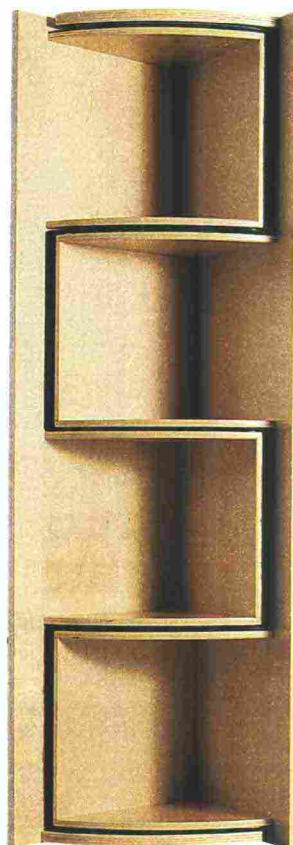

**SPECCHI,
LIBRERIE E
CREDENZE
POSSONO
OCCUPARE
GLI ANGOLI
DELLA CASA,
MEGLIO
SE SCELTI CON
UNA FORTE
PERSONALITÀ**

È UTILE PERCHÉ... Permette di esporre servizi di piatti e bicchieri proteggendoli dalla polvere. Il mobile ad angolo bianco dallo stile **CLASSICO**, è in abete riciclato con finitura cerata e maniglie in ottone patinato nella parte bassa.

È Sologne di Maisons du Monde misura L 68 x P 68 x H 223 cm e costa 999,90 euro.

È UTILE PERCHÉ... La sagoma **PENTAGONALE** dei ripiani (regolabili) amplia la superficie a disposizione dello scaffale venduto in kit. È in filo metallico cromato.

Spaceo Chrome di Leroy Merlin misura L 68 x P 68 x H 88 cm e costa 29,99 euro.

È UTILE PERCHÉ... Il mobile si apre a 180° e si chiude a 90° intorno all'**ELEMENTO METALLICO CENTRALE** verniciato a polveri, trasformando così il suo aspetto. La struttura è in multistrato marino impiallacciato betulla all'interno e tinto all'acqua all'esterno.

Incanto di Adele-C. misura L 65/106 x P 56/48 x H 178 cm e costa a partire da 4.080 euro.

È UTILE PERCHÉ... È bifacciale e **GIREVOLE** lo specchio con struttura in acciaio satinato dalla silhouette slanciata. Perfetto in camera da letto, in bagno e nelle zone di passaggio.