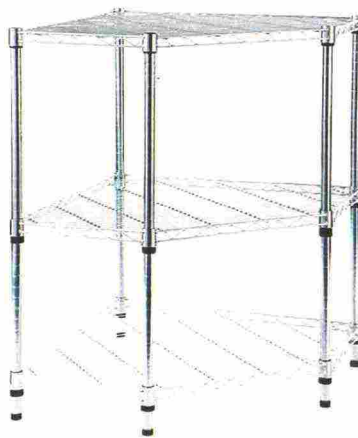

È Sologne di Maisons du Monde misura L 68 x P 68 x H 223 cm e costa 999,90 euro.

È UTILE PERCHÉ... La sagoma **PENTAGONALE** dei ripiani (regolabili) amplia la superficie a disposizione dello scaffale venduto in kit. È in filo metallico cromato.

Spaceo Chrome di Leroy Merlin misura L 68 x P 68 x H 88 cm e costa 29,99 euro.

È UTILE PERCHÉ... Il mobile si apre a 180° e si chiude a 90° intorno all'**ELEMENTO METALLICO CENTRALE** verniciato a polveri, trasformando così il suo aspetto. La struttura è in multistrato marino impiallacciato betulla all'interno e tinto all'acqua all'esterno.

Incanto di Adele-C. misura L 65/106 x P 56/48 x H 178 cm e costa a partire da 4.080 euro.

È UTILE PERCHÉ... È bifacciale e **GIREVOLE** lo specchio con struttura in acciaio satinato dalla silhouette slanciata. Perfetto in camera da letto, in bagno e nelle zone di passaggio.

Voilà di Riflessi misura L 36 x P 36 x H 185 cm e costa 878 euro.