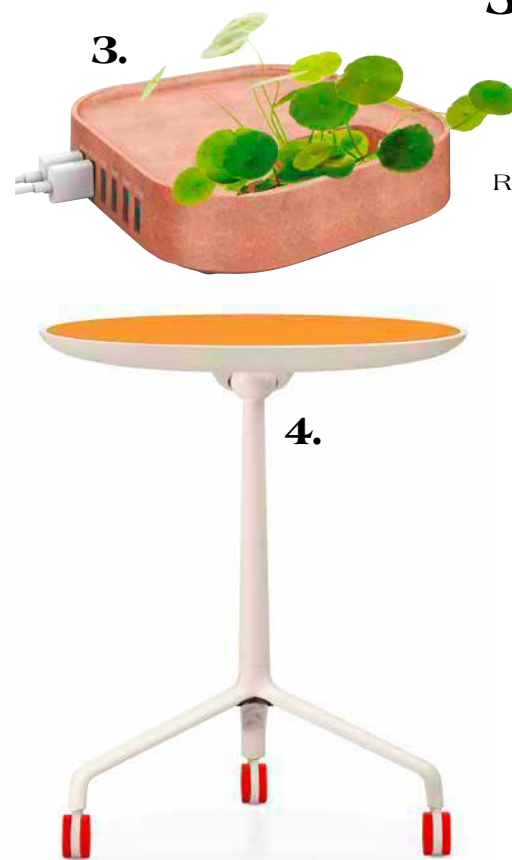

di veronica bettoni

2.

3.

4.

1.

1. CREATIVANDO

FARE LE ORE PICCOLE - TIME
Per i "tiratardi" seriali linea di orologi da parete di dimensioni ridotte con grafiche o frasi perfette per ricordarci che c'è sempre tempo per l'amore. In 6 versioni, anche con lancette con colori Fluo, è ideale per interni contemporanei e di design.

mogg.it

7. DEBOSC

DETABLET
Supporto di lavoro e lettura per tablet e libri: oggetto dall'estetica elegante e minimal, regolabile in altezza, accoglie i dispositivi in posizione sia orizzontale che verticale e può essere appoggiato su qualunque superficie.

debosc.com

8. MINIMALUX

TRAVEL PEN
Elegante penna ricaricabile dalla linea minimal: una barra di metallo, compatta ed essenziale, color ottone o alluminio lucido o satinato, si apre con un semplice movimento grazie ad un solo giro di filettatura.