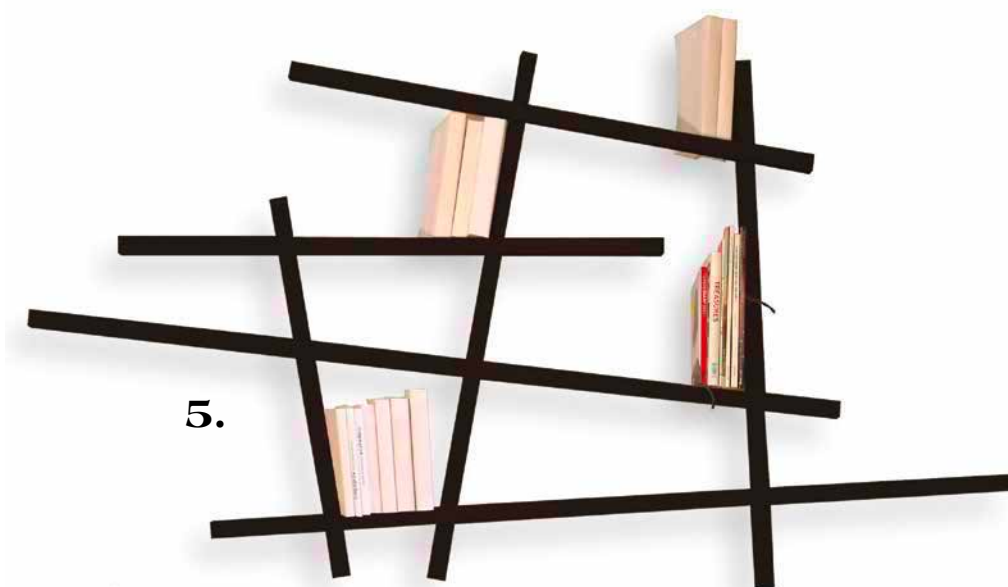

back TO WORK

L'estate volge al termine e per molti ricomincia il periodo dell'anno più intenso, durante il quale l'ufficio diventa il luogo in cui si trascorrono le giornate. È fondamentale quindi che le postazioni siano comode e confortevoli, funzionali e organizzate. Le proposte di arredi e complementi sono numerosissime, variano dallo stile classico all'informale quasi giocoso, sono idonee a postazioni dalle dimensioni ridotte o ad ampie aree di coworking e forniscono la possibilità di personalizzare e rendere il più accogliente possibile il proprio spazio destinato al lavoro quotidiano.

di veronica bettoni

2.

3.

4.

1.

1. CREATIVANDO

FARE LE ORE PICCOLE - TIME
Per i "tiratardi" seriali linea di orologi da parete di dimensioni ridotte con grafiche o frasi perfette per ricordarci che c'è sempre tempo per l'amore. In 6 versioni, anche con lancette con colori Fluo, è ideale per interni contemporanei e di design.

creativando.nu

2. BLÅ STATION

POCKET
design Stone Designs. Una seduta con un vano per appoggiare i tuoi oggetti: un'elegante soluzione per una necessità finora non soddisfatta. La poltroncina a forma di tazza offre sotto al sedile uno spazio perfetto per appoggiare borse, occhiali, oggetti, al sicuro e senza ingombrare tavoli o pavimenti.

blastation.com

3. TROPOTOGO

ECOHUB - MULTIPRESA USB ECO
Caricatore con 6 porte USB, dotato di display LED e spazio per coltivare un mini giardino, fornito con inclusi semi e terriccio. Ricarica più dispositivi contemporaneamente e più velocemente.

troppotogo.it

4. SITLAND