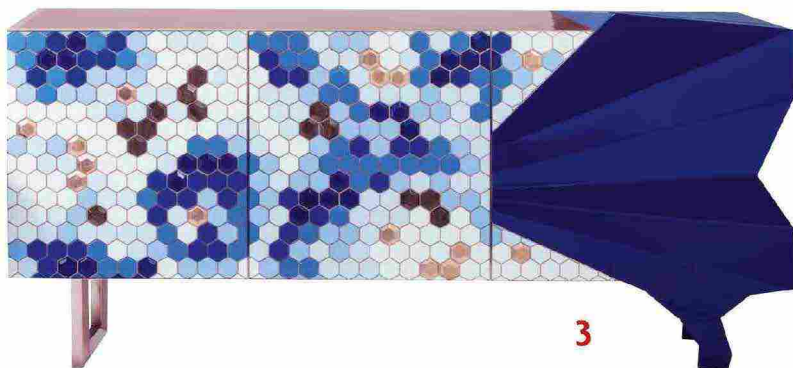

Scenografie domestiche

1 – **Toilette-scrivania**, *Lady*, della collezione *Cinecittà* di Rubelli Casa, prezzo a richiesta.

2 – **Vaso** disegnato da Jaime Hayon per Bosa: *Takuya Double Vase*, il suo prezzo è 535 €. • 3 – **Credenza** in edizione limitata *Honeycomb*, in materiali diversi, legno, foglia oro e rame, lacca lucida, acciaio, di Royal Stranger, da 27.700 €. • 4 – **Specchi** in vetro intagliato *Scena* di Nikolai Kotlarczyk per Portego, ispirati ai lavori del Palladio e realizzati con tradizionali tecniche muranesi. Riprendono il tema della prospettiva, e dell'effetto teatrale e illusionistico, che spesso si trovano nell'architettura veneta. Da 1.800 €.

1

Gli indirizzi delle aziende si trovano a pag. 192.

2

A SINISTRA: **specchio extrachiaro bisellato** *Marcel* di Adele-C, 2.135 €.

HOME THEATRE

L'arte del quotidiano, ossia l'estetica che sposa il comfort: gli arredi **EMOZIONALI** di Adele-C.

Creazioni versatili e fantasiose, duttili e colorate per una casa-galleria del quotidiano, quelle realizzate da Adele-C. Come, tra le altre, lo specchio da parete *Marcel*, sontuoso e scenografico, composto da diverse superfici sfaccettate e riflettenti. Il supporto è in lamiera d'acciaio piegata, saldata e verniciata in colore liliano. □